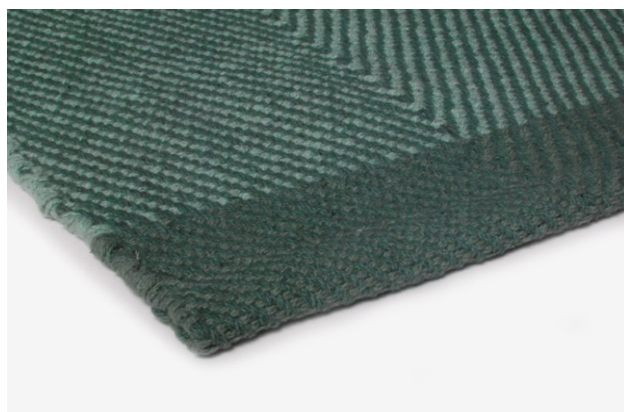

◆ラグ – Herringbone Green-mix

ロット：1

素材：綿100% 原産国：インド

サイズ：●約70 x 130cm 上代 ¥11,800 + tax
商品コード: 3701 JAN: 4573471143591