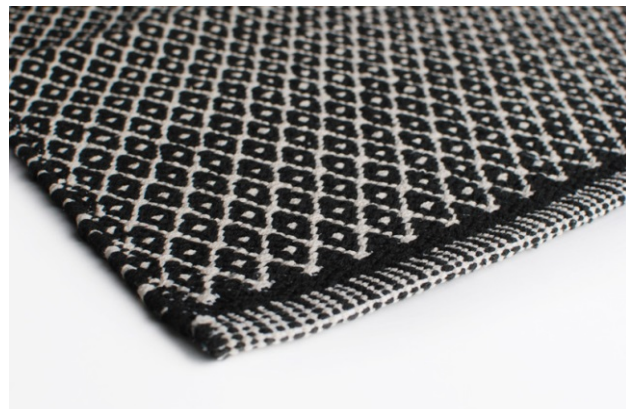

ASPEGREN Denmark

◆ラグ – Rhombe Black

ロット：1

素材：綿100% 原産国：インド

サイズ：●約70 x 130cm 上代 ¥11,800 + tax
商品コード: 2155 JAN: 4573471143362

サイズ：●約70 x 200cm 上代 ¥15,900 + tax
商品コード: 2873 JAN: 4573471143379

サイズ：●約70 x 270cm 上代 ¥20,900 + tax
商品コード: 3405 JAN: 4573471143386

サイズ：●約140 x 200cm 上代 ¥30,900 + tax
商品コード: 2917 JAN: 4573471143393