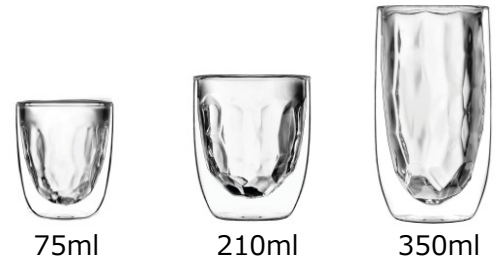

◆ELEMENT - メタル

ロット：2

- ◆ELEMENT - メタル ダブルウォールグラス
  75ml (2個組) 上代 ¥2,160 + tax
  商品コード: 567323 JAN: 4573471148015
- ◆ELEMENT - メタル ダブルウォールグラス
  210ml (2個組) 上代 ¥2,700 + tax
  商品コード: 567302 JAN: 4573471148060
- ◆ELEMENT - メタル ダブルウォールグラス
  350ml (2個組) 上代 ¥3,240 + tax
  商品コード: 567301 JAN: 4573471148114