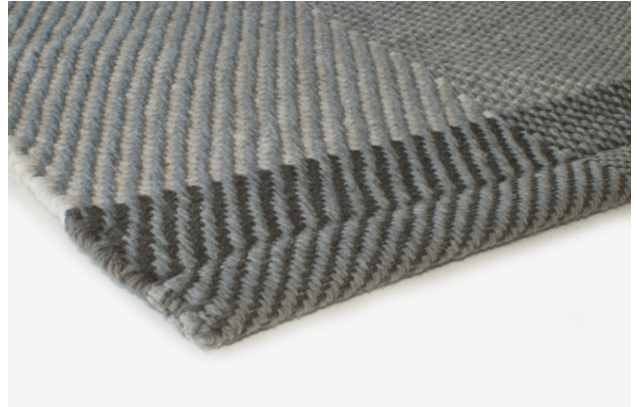

ASPEGREN Denmark

◆ラグ – Herringbone Gray-mix

ロット：1

素材：綿100% 原産国：インド

サイズ：●約70 x 130cm 上代 ¥11,800 + tax
商品コード: 3522 JAN: 4573471143539

サイズ：●約70 x 200cm 上代 ¥15,900 + tax
商品コード: 3524 JAN: 4573471143546

サイズ：●約140 x 200cm 上代 ¥30,900 + tax
商品コード: 3573 JAN: 4573471143553