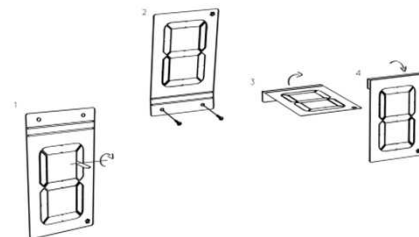

## DIGITAL 8

上代¥4,800 + tax    ロット : 1

サイズ : H19.0 x W11.0cm    重量 : 250g    素材 : ステンレス    原産国 : イタリア  
※取り付け用のネジは付属されていません。

好きな数字にくり抜いて使えるスタイリッシュなナンバープレート。家の部屋番号表示や装飾として、お使いいただけます。

数字の部分は手でねじれば簡単にくり抜けます。取り付け方も簡単。ネジ穴の部分を取り付けたい高さに合わせて上下逆さまに留め、折れ目に沿って折り返します。